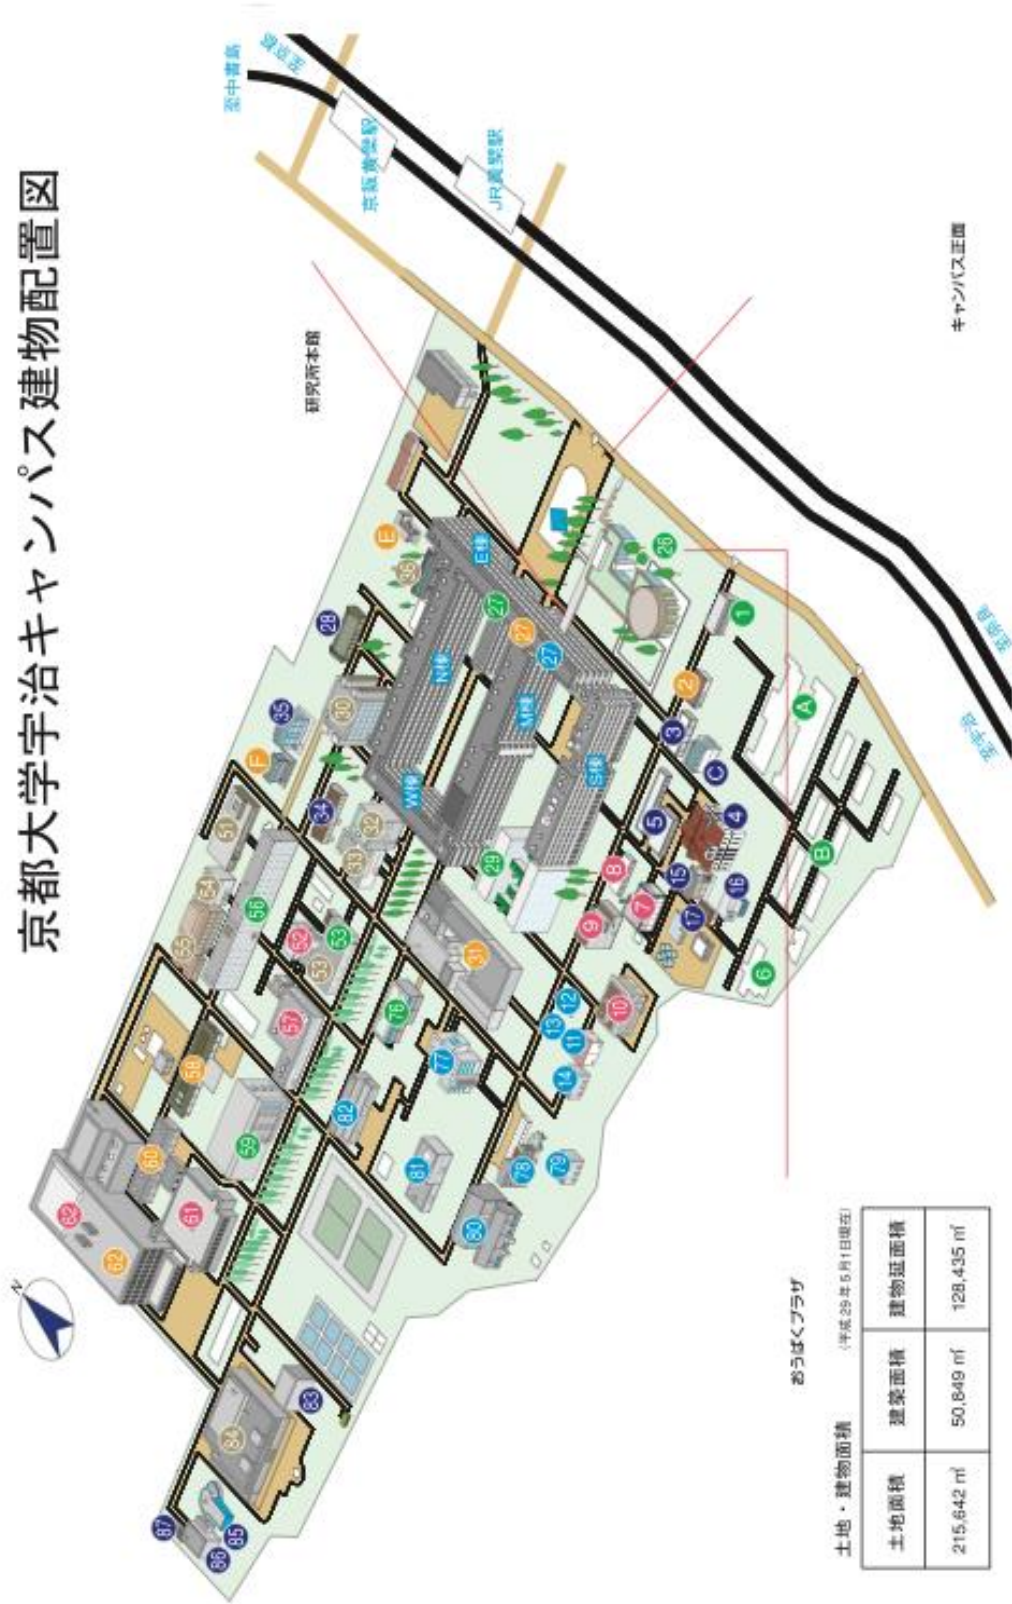

京都大学宇治キャンパスのマップ

京都大学宇治キャンパス建物配置図

<http://www.uji.kyoto-u.ac.jp/campus/map.html>